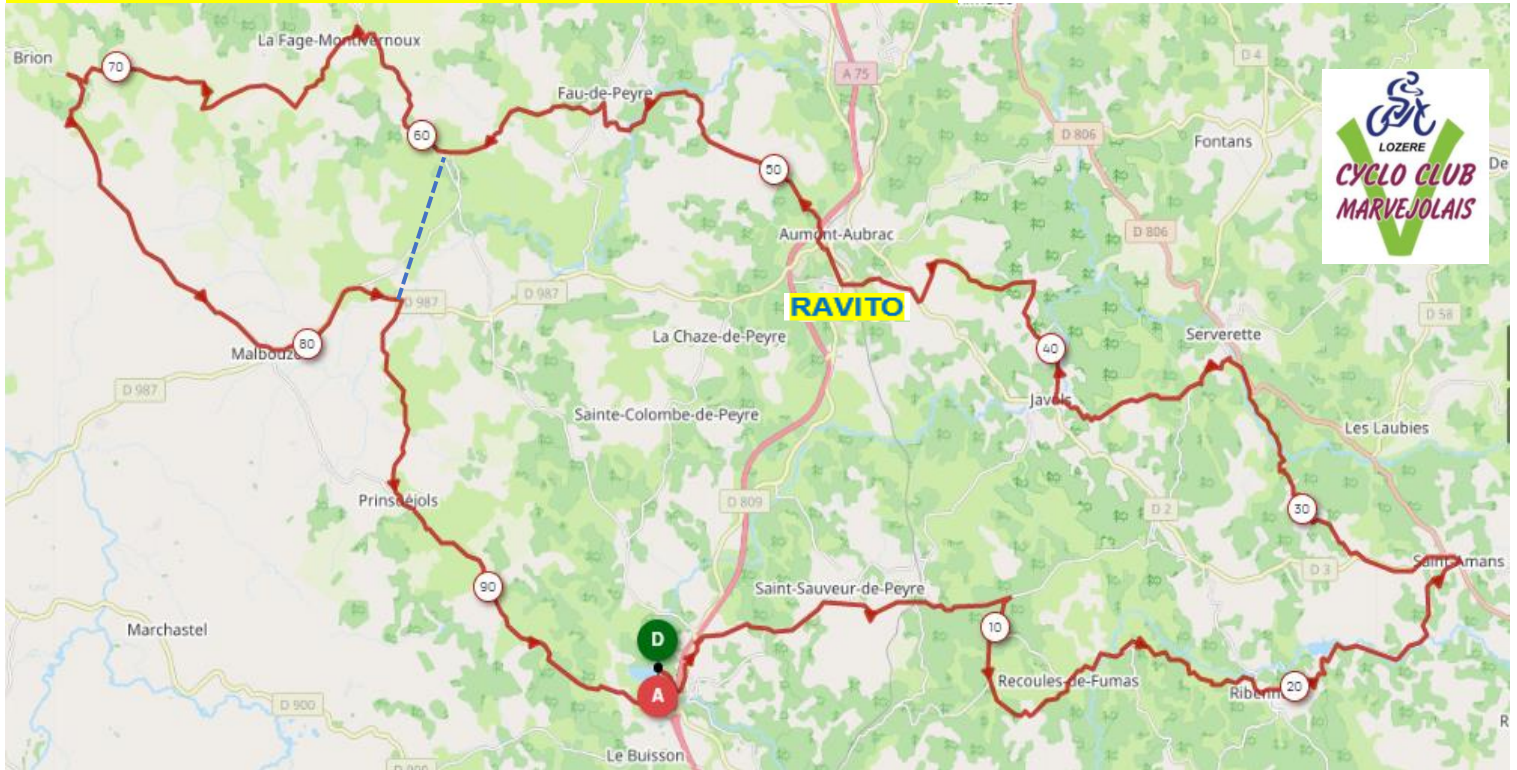

#1482293 Rando Route la bête 02/07/22 75km / D+ 1035m

#14822963 Rando Route la bête 02/07/2022 95km / D+ 1330m

#14990656 Rando VTT la bête 02/07/2022 45km / D+ 820m