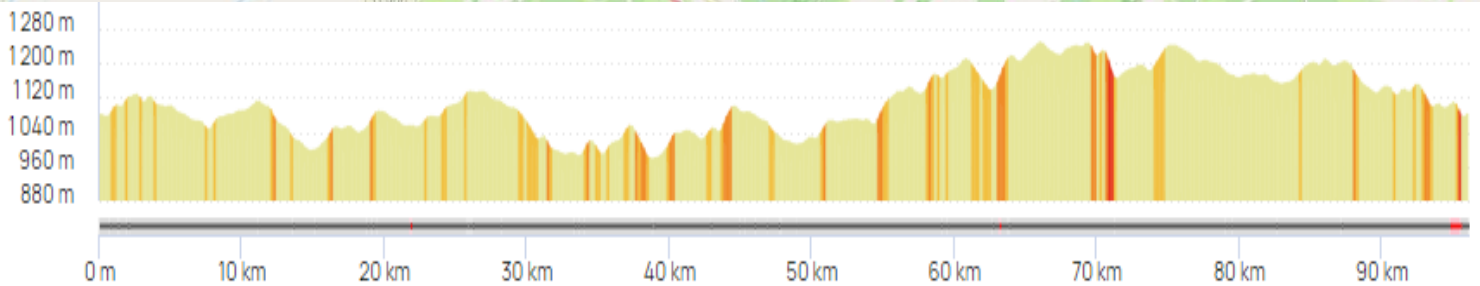

#1482293 Rando Route la bête 02/07/22 75km / D+ 1035m

#14822963 Rando Route la bête 02/07/2022 95km / D+ 1330m

#14990656 Rando VTT la bête 02/07/2022 45km / D+ 820m