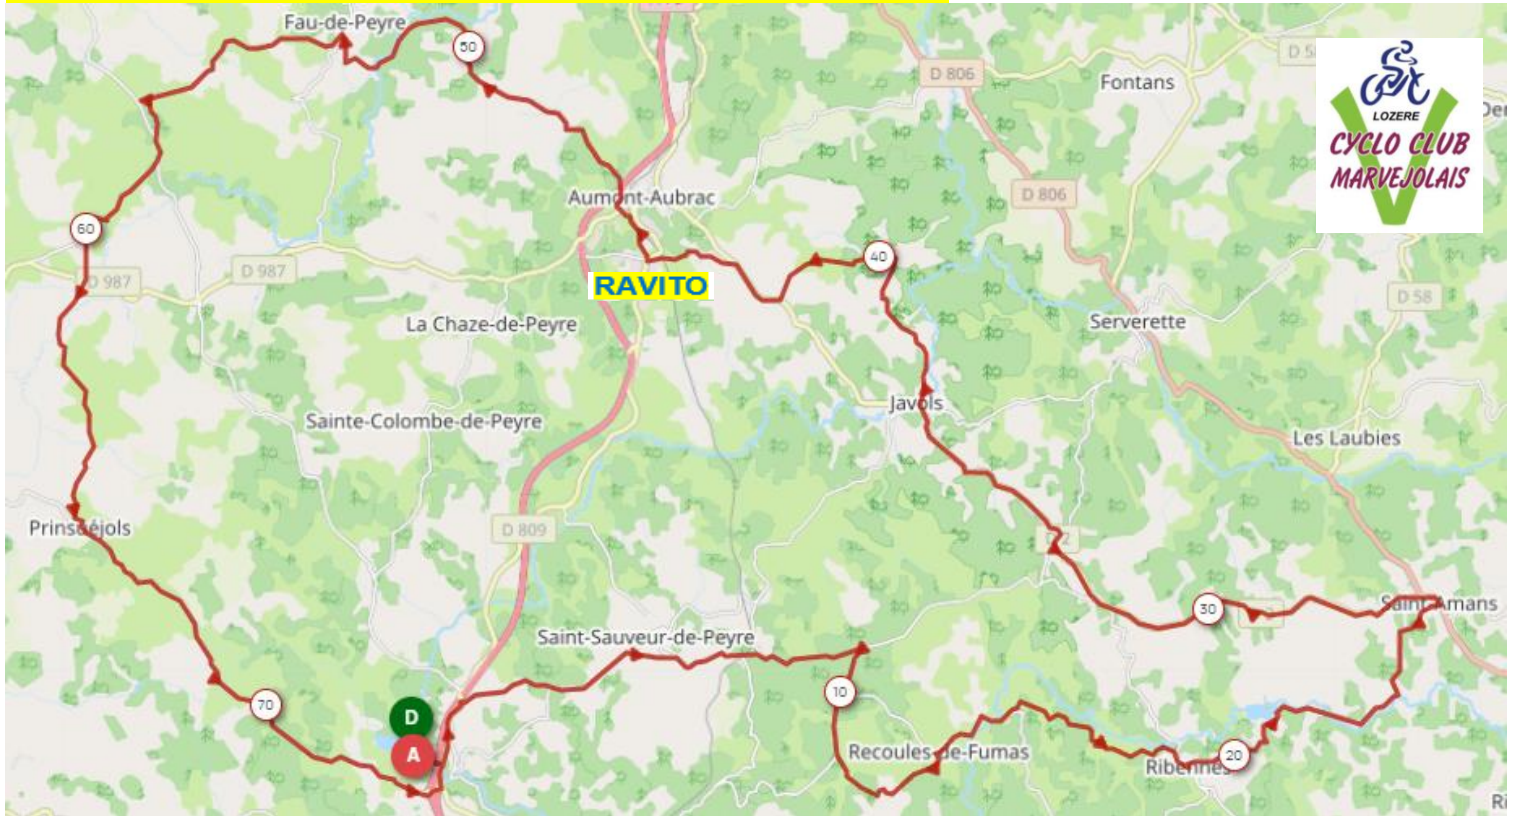

#1482293 Rando Route la bête 02/07/22 75km / D+ 1035m

#14822963 Rando Route la bête 02/07/2022 95km / D+ 1330m

#14990656 Rando VTT la bête 02/07/2022 45km / D+ 820m