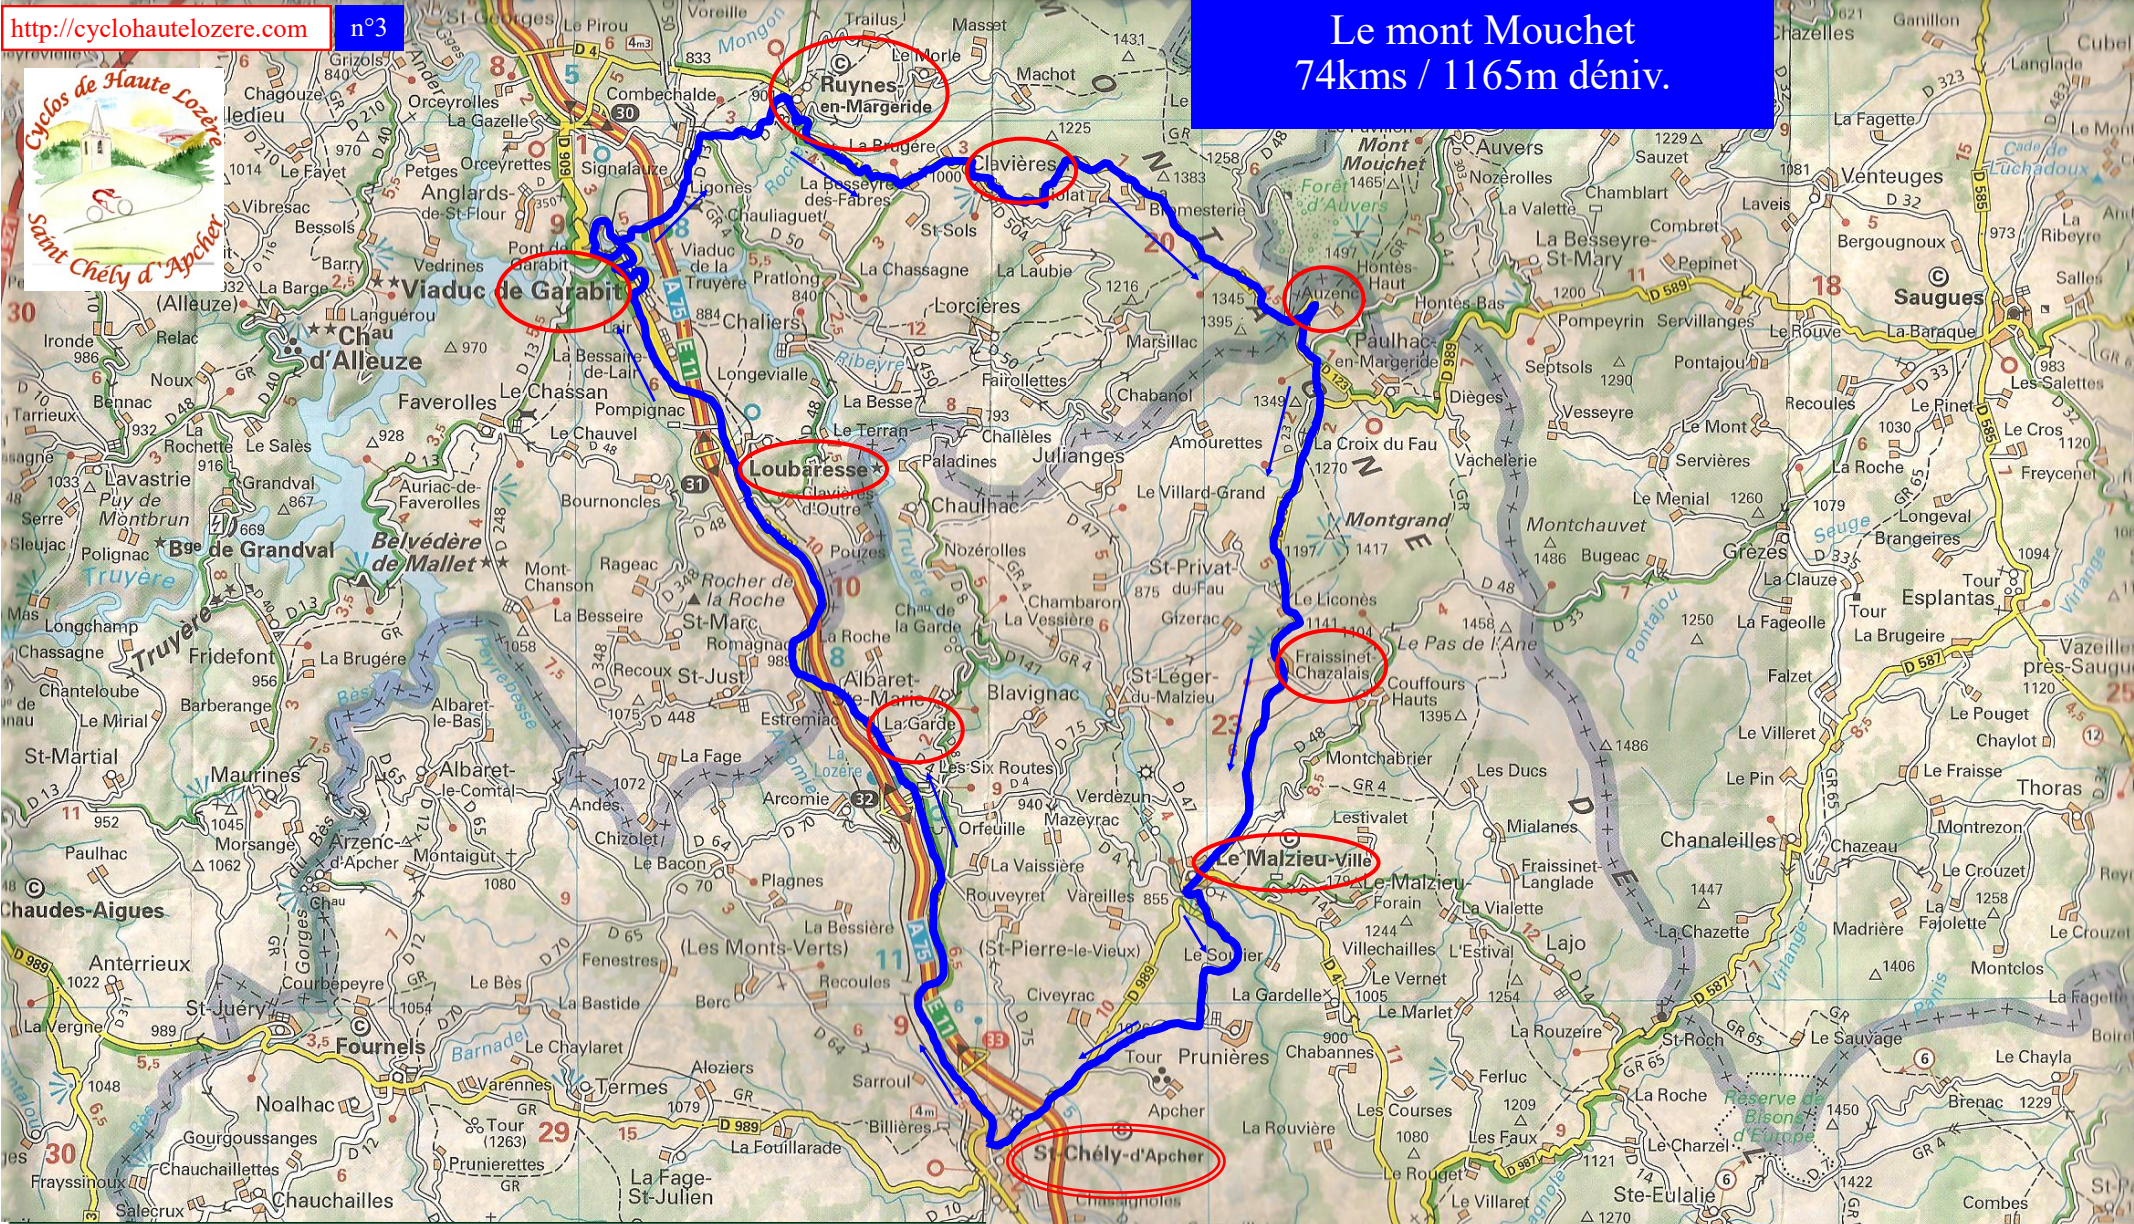

Le mont Mouchet
74kms / 1165m déniv.

SAINT-CHÉLY-D'APCHER **Le Mont Mouchet**