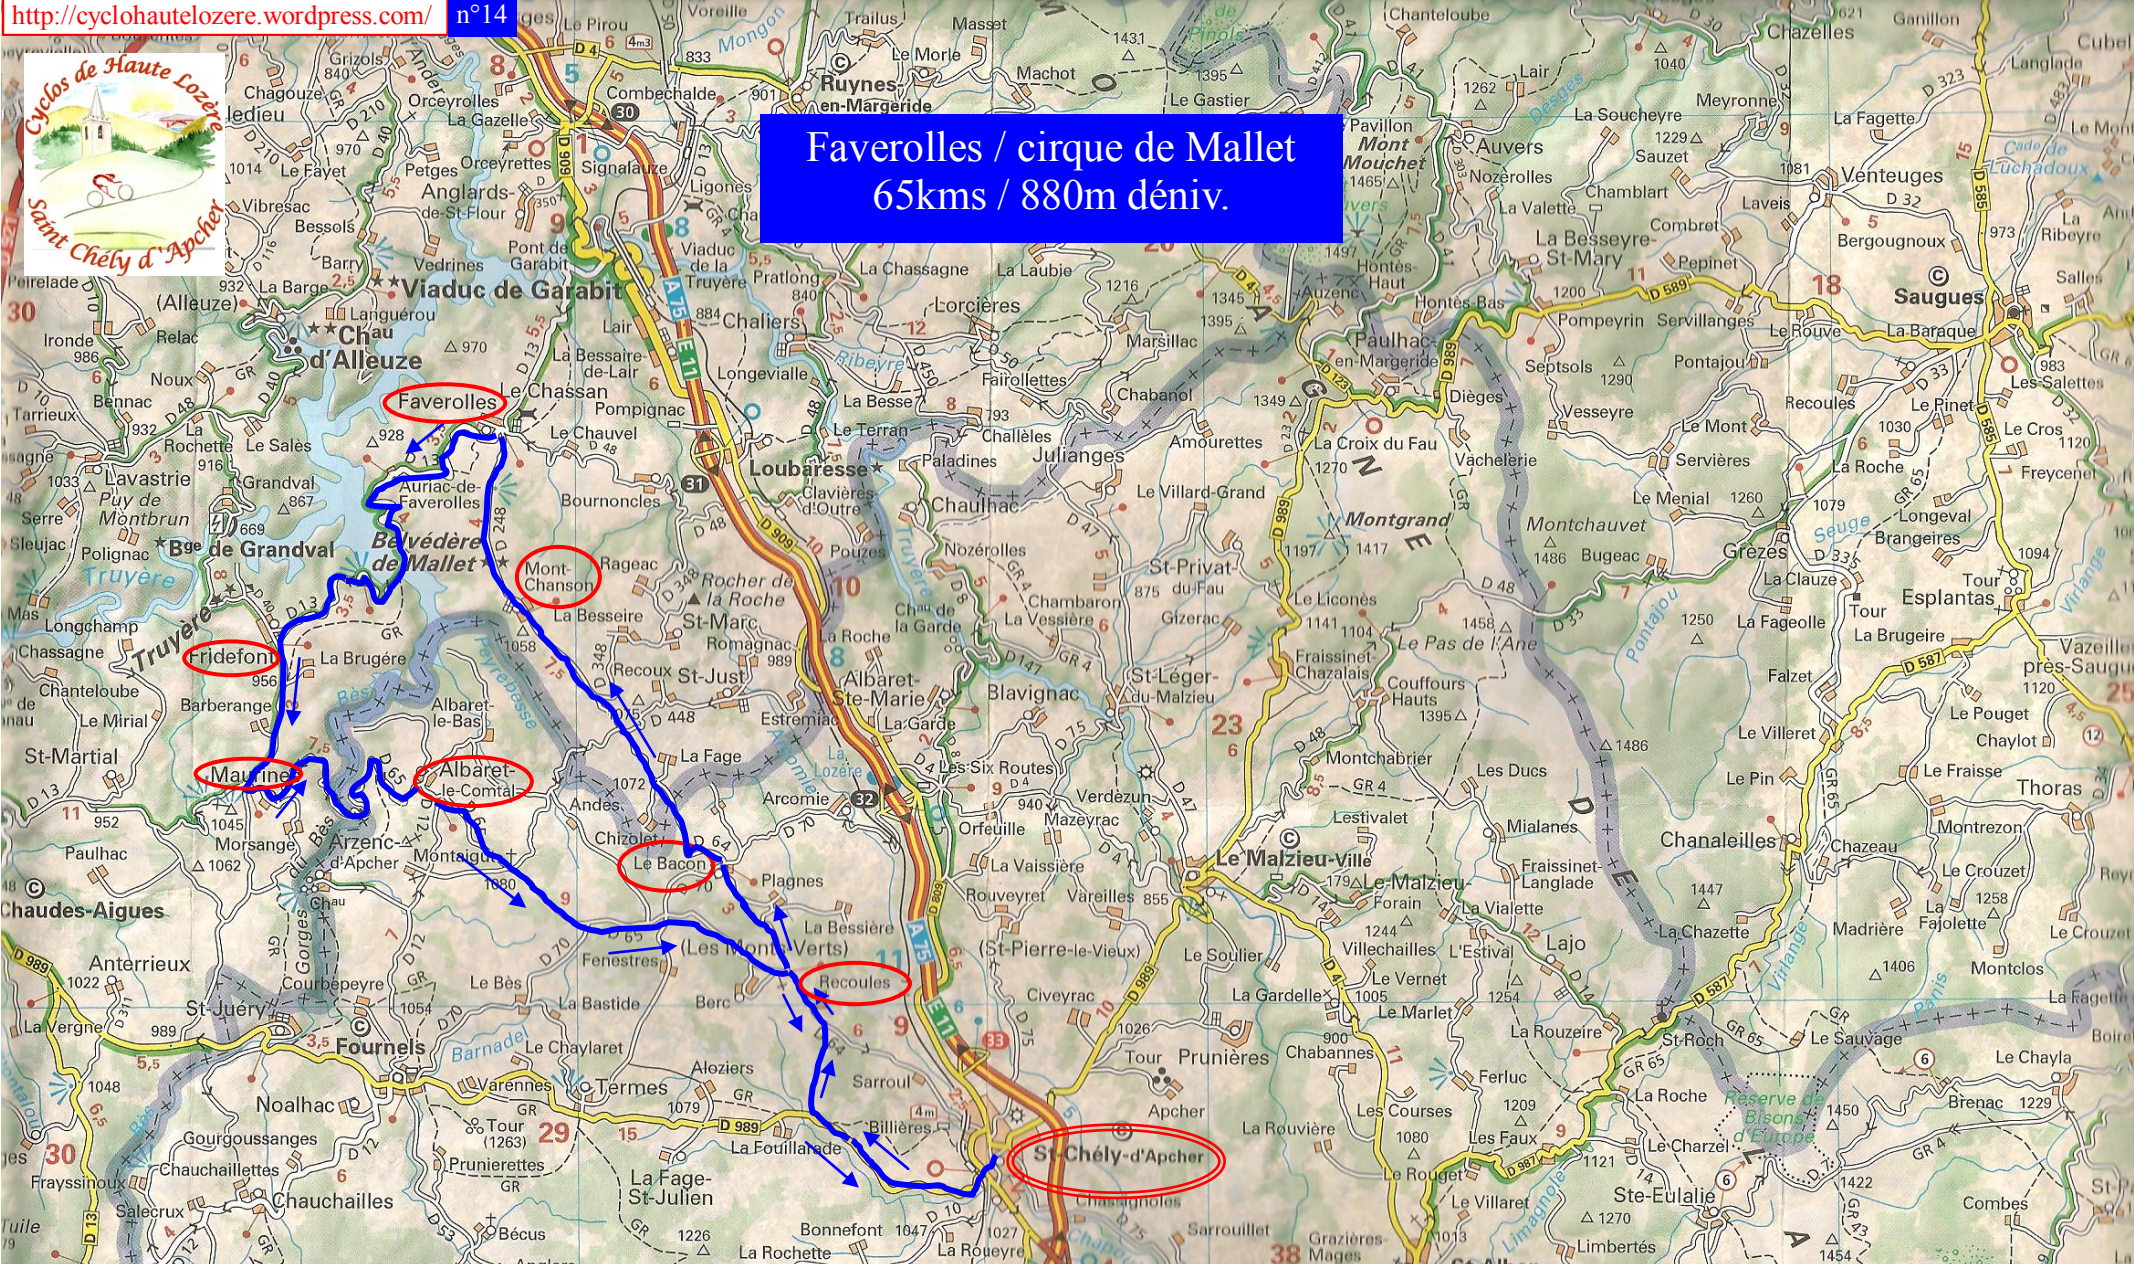

Faverolles / cirque de Mallet
65kms / 880m déniv.

Cirque de Mallet