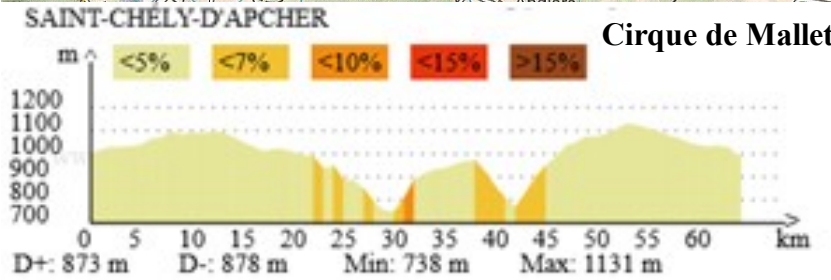

Faverolles / cirque de Mallet
65kms / 880m déniv.

Cirque de Mallet