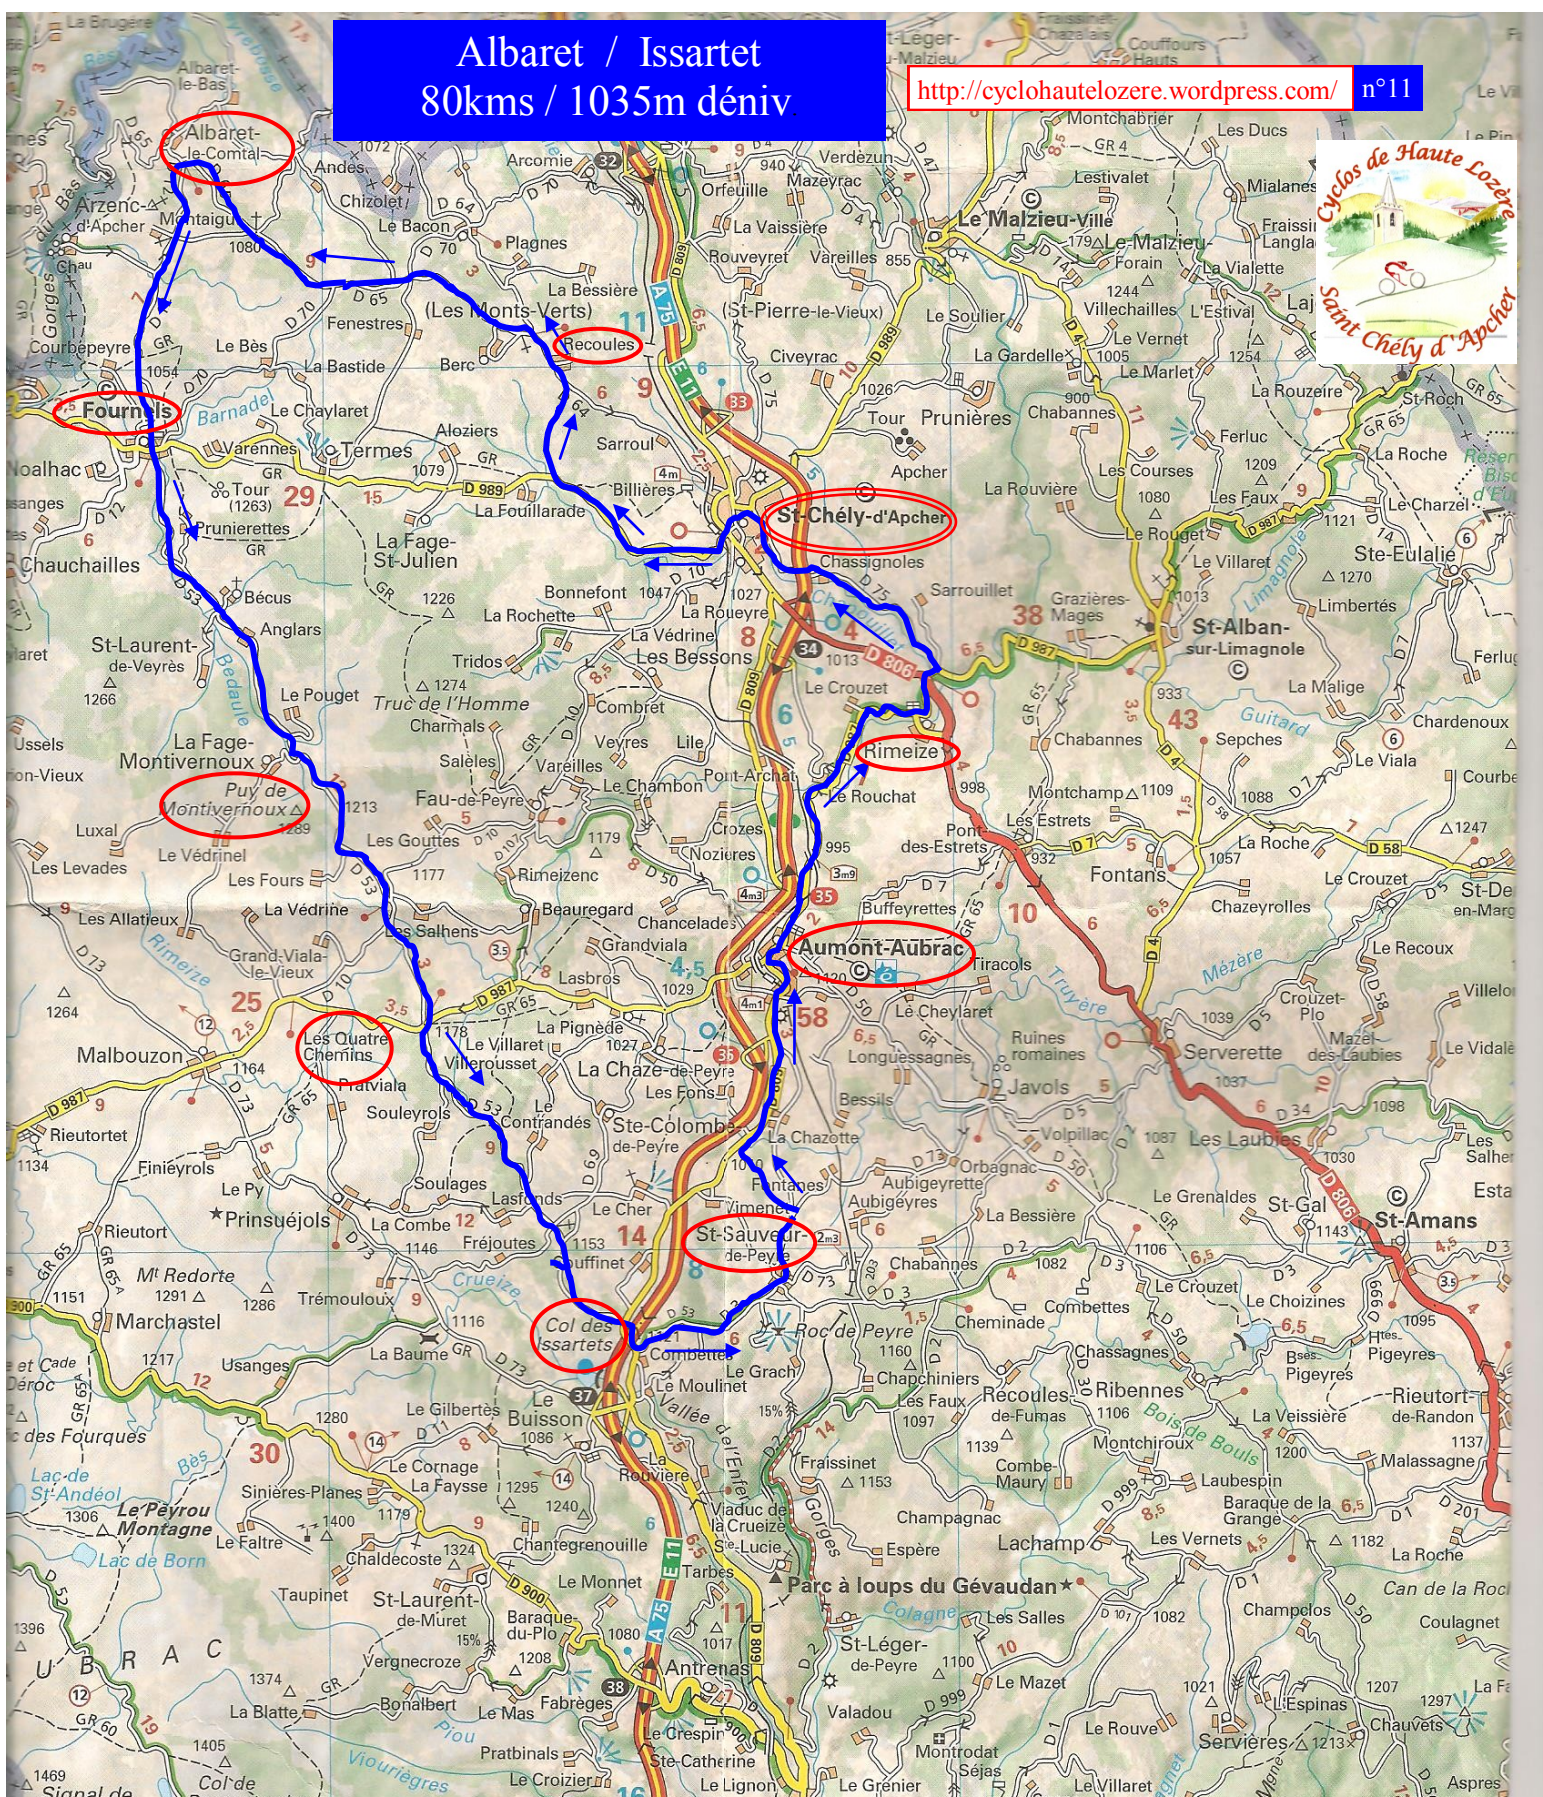

# Albaret / Issartet

80kms / 1035m dénivelé

<http://cyclohautelozere.wordpress.com/> n°11

SAINT-CHÉLY-D'APCHER

Issartet